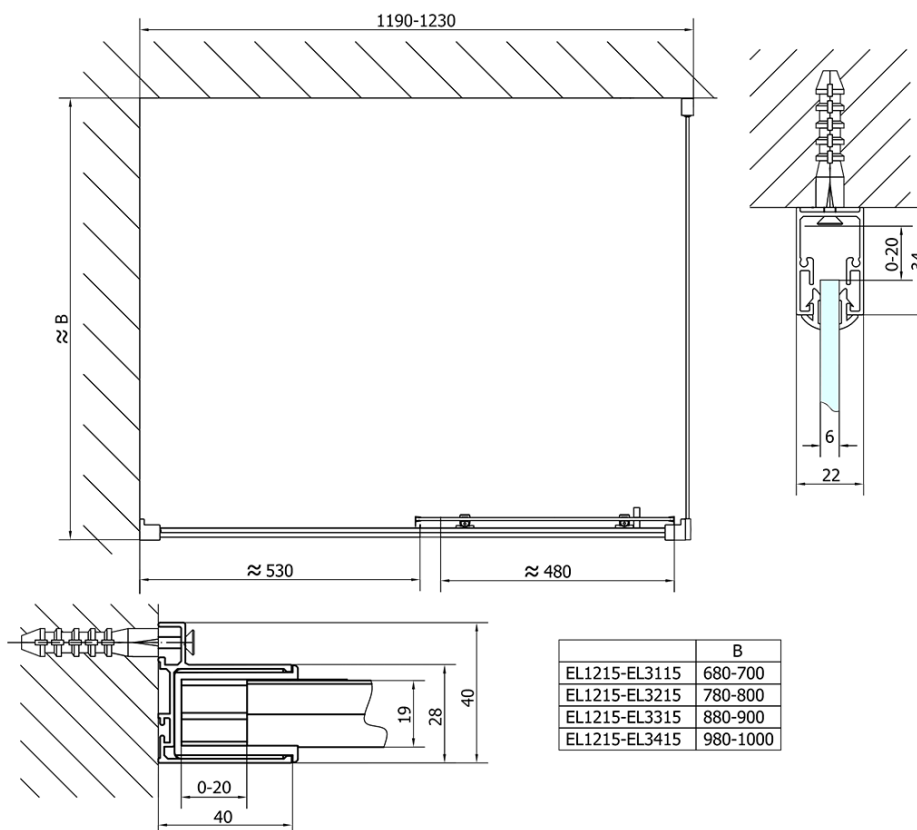

Produktový list

Objednací kód: **EL1215EL3315**

Easy Line obdélníkový sprchový kout 1200x900mm L/P varianta

	B
EL1215-EL3115	680-700
EL1215-EL3215	780-800
EL1215-EL3315	880-900
EL1215-EL3415	980-1000