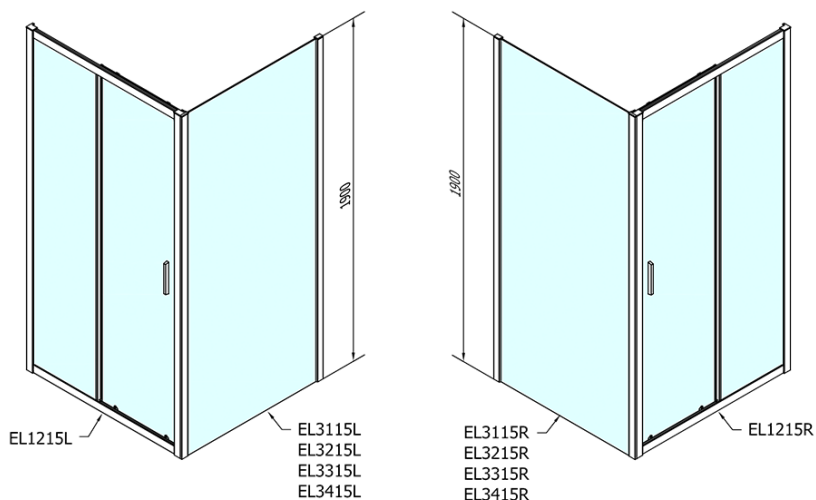

Produktový list

Objednací kód: **EL1215EL3315**

Easy Line obdélníkový sprchový kout 1200x900mm L/P varianta

	B
EL1215-EL3115	680-700
EL1215-EL3215	780-800
EL1215-EL3315	880-900
EL1215-EL3415	980-1000